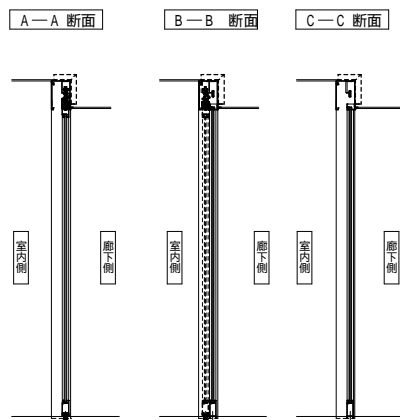

廊下側観図

室内側観図

室内側

廊下側

型 番 目 録 表	面一引き戸 「フラットクローザ」		NEXTPLAN 〒211-0005 神奈川県川崎市中原区新丸子町 765 丸子ハイツ 501 TEL : 044-733-7148 FAX : 044-272-6980 http://www.nextplan.co.jp/ E-mail : info@nextplan.co.jp	検	図	担	当	縮	尺
	FLHD-標準001	名 標準例図「標準片引き框戸」 称 内動式姿図/縦・横断面		建築部品 / 企画・開発 有限会社ネクストプラン	滝澤				1/30
									1/3