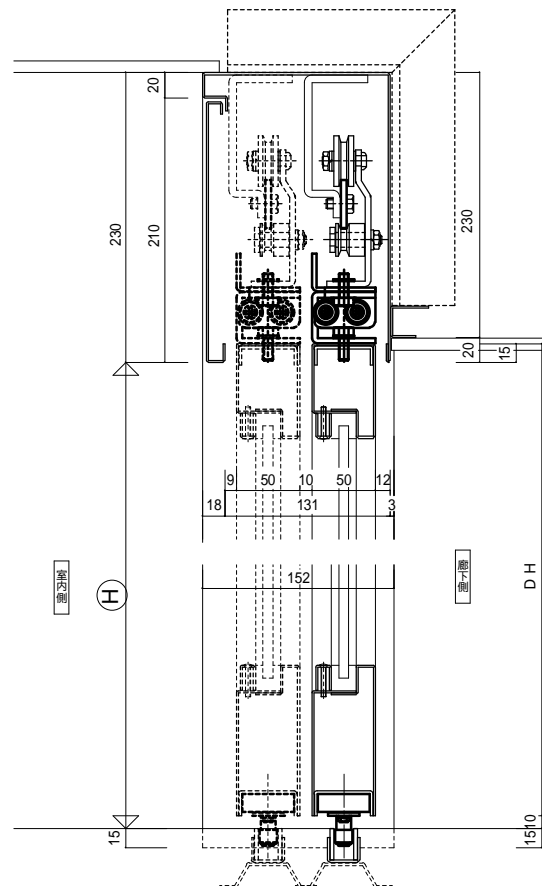

廊下側観図

室内側観図

室内側

廊下側

型 番 目 録 表	面一引き戸 「フラットクローザ」		NEXTPLAN 〒211-0005 神奈川県川崎市中原区新丸子町 765 丸子ハイツ 501 TEL : 044-733-7148 FAX : 044-272-6980 http://www.nextplan.co.jp/ E-mail : info@nextplan.co.jp	検	図	担	当	縮	尺
	FLHD-標準001	名 標準例図「標準片引き框戸」 称 内動式姿図/縦・横断面		建築部品 / 企画・開発 有限会社ネクストプラン	滝澤				1/30
									1/3