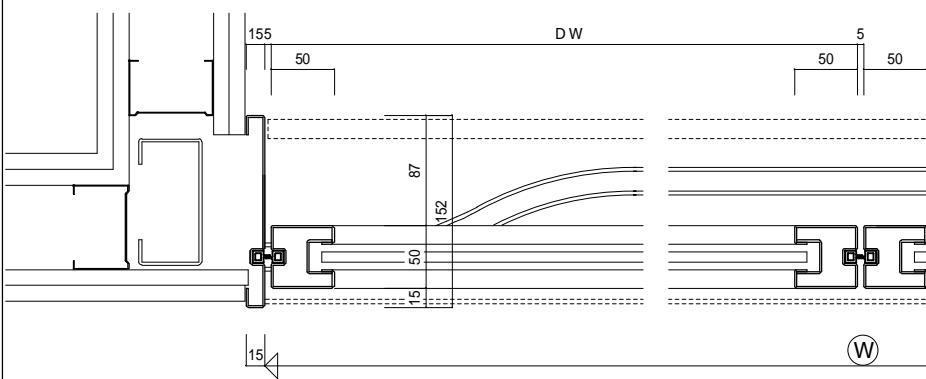

廊下側観図

室内側観図

室内側

廊下側

型 番 目 録 表	面一引き戸 「フラットクローザ」		NEXTPLAN 〒211-0005 神奈川県川崎市中原区新丸子町 765 丸子ハイツ 501 TEL : 044-733-7148 FAX : 044-272-6980 http://www.nextplan.co.jp/ E-mail : info@nextplan.co.jp	検	図	担	当	縮	尺
	FLHD-標準001	名 標準例図「標準片引き框戸」 称 内動式姿図/縦・横断面		建築部品 / 企画・開発 有限会社ネクストプラン	滝澤				1/30
									1/3