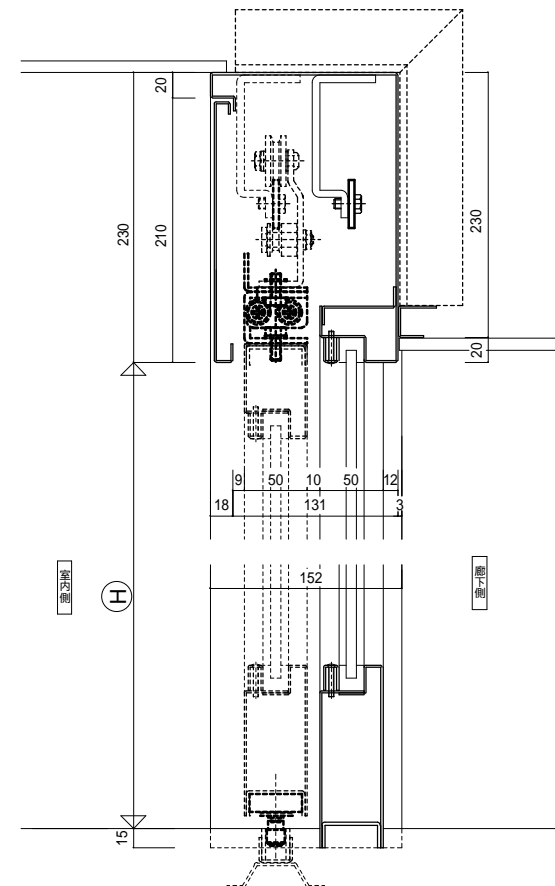

廊下側観図

室内側観図

室内側

廊下側

型 番 目 録 表	面一引き戸 「フラットクローザ」		NEXTPLAN 〒211-0005 神奈川県川崎市中原区新丸子町 765 丸子ハイツ 501 TEL : 044-733-7148 FAX : 044-272-6980 http://www.nextplan.co.jp/ E-mail : info@nextplan.co.jp	検	図	担	当	縮	尺
	FLHD-標準001	名 標準例図「標準片引き框戸」 称 内動式姿図/縦・横断面		建築部品 / 企画・開発 有限会社ネクストプラン	滝澤				1/30
									1/3