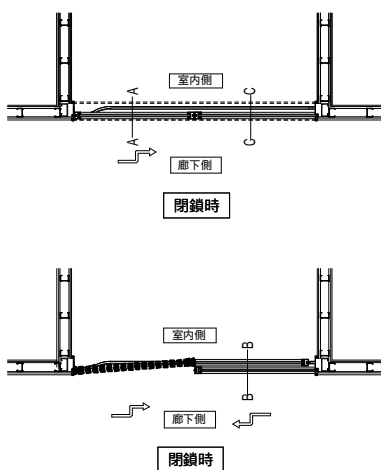

廊下側観図

室内側観図

室内側

廊下側

型 番 目 録 表	面一引き戸 「フラットクローザ」		NEXTPLAN 〒211-0005 神奈川県川崎市中原区新丸子町 765 丸子ハイツ 501 TEL : 044-733-7148 FAX : 044-272-6980 http://www.nextplan.co.jp/ E-mail : info@nextplan.co.jp	検	図	担	当	縮	尺
	FLHD-標準001	名 標準例図「標準片引き框戸」 称 内動式姿図/縦・横断面		建築部品 / 企画・開発 有限会社ネクストプラン	滝澤				1/30
									1/3