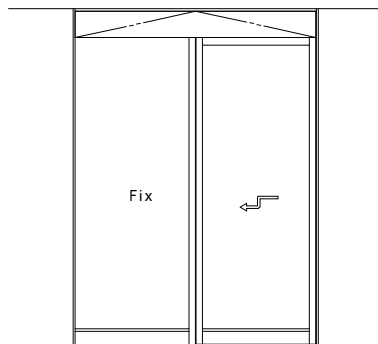

廊下側観図

室内側観図

室内側

廊下側

型 番 目 録 表	面一引き戸 「フラットクローザ」		NEXTPLAN 〒211-0005 神奈川県川崎市中原区新丸子町 765 丸子ハイツ 501 TEL : 044-733-7148 FAX : 044-272-6980 http://www.nextplan.co.jp/ E-mail : info@nextplan.co.jp	検	図	担	当	縮	尺
	FLHD-標準001	名 標準例図「標準片引き框戸」 称 内動式姿図/縦・横断面		建築部品 / 企画・開発 有限会社ネクストプラン	滝澤				1/30
									1/3