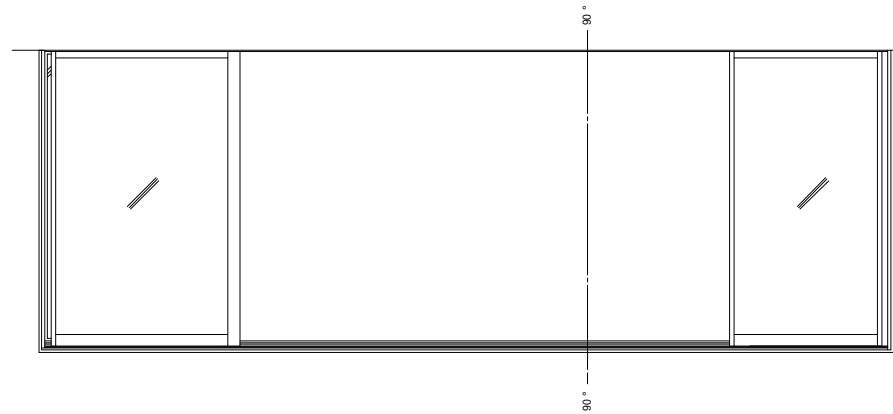

閉鎖時外観図

解放時外観図

子 マ 名	面一引き戸 「フラットクローザ」		NEXTPLAN 建築部品/企画・開発 有限会社ネクストプラン	平211-0005 神奈川県川崎市中原区新丸子町 766 丸子ハイツ 501 TEL: 044-733-7148 FAX: 044-272-6880 http://www.nextplan.co.jp/ E-mail: info@nextplan.co.jp	検	図	担	当	縮	尺
図 番	FLHD-参考007	参考例図「外部建具」 称 コーナー付引き込み戸 外観図			滝澤					