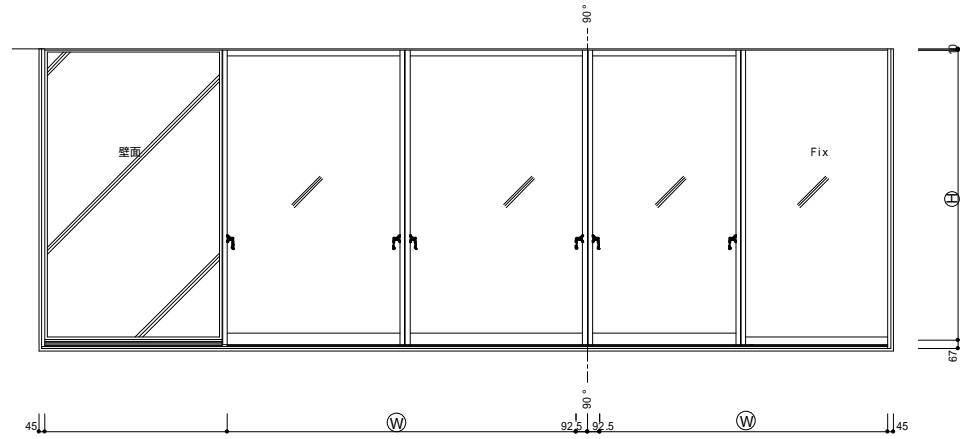

閉鎖時外観図

解放時外観図

子 マ 名	面一引き戸 「フラットクローザ」		NEXTPLAN 建築部品/企画・開発 有限会社ネクストプラン	平211-0005 神奈川県川崎市中原区新丸子町 766 丸子ハイツ 501 TEL: 044-733-7148 FAX: 044-272-6880 http://www.nextplan.co.jp/ E-mail: info@nextplan.co.jp	検	図	担	当	縮	尺
図 番	FLHD-参考007	参考例図「外部建具」 称 コーナー付引き込み戸 外観図			滝澤					